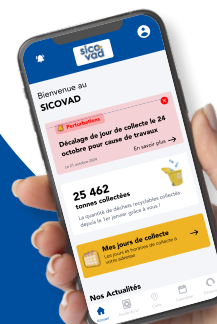

**BESOIN D'AIDE,
D'UNE INFO ?
CONNECTEZ-VOUS
ET BÉNÉFICIEZ DE TOUS
LES SERVICES EN LIGNE !**

WWW.SICOVAD.FR

Calendrier de collecte et alertes
Aide au tri (scan ou recherche)
Localisation des équipements
Formulaires en ligne
Actualités ...

**BESOIN D'AIDE,
D'UNE INFO ?**

**CONNECTEZ-VOUS
ET BÉNÉFICIEZ DE TOUS
LES SERVICES EN LIGNE !**

WWW.SICOVAD.FR

Calendrier de collecte et alertes
Aide au tri (scan ou recherche)
Localisation des équipements
Formulaires en ligne
Actualités ...